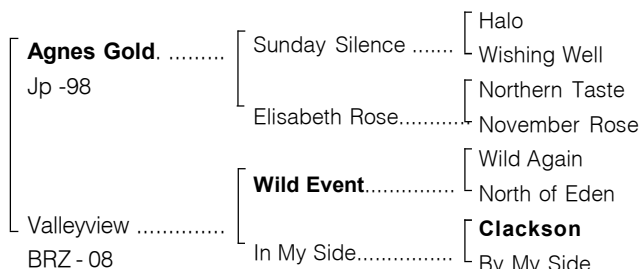

Pedigree da semana:

JOCKEY CLUB BRASILEIRO

CL. DERBY CLUB,L

Oviedo

M. 20
Criador: Stud
Eternamente Rio
Prop: **Stud H & R**

1ª MÃE: VALLEYVIEW (Wild Event) - 3 vitórias na Gávea; mãe de:

QUIRON (m. Public Purse) - 3 vits na Gávea (2) e C. Jardim, incl. GP General Couto de Magalhães - G3; 2º GP Antonio Joaquim Peixoto de Castro Jr. - G2, etc..

Next to Next (m. Agnes Gold) - 3 vits Gv.

ORFEU NEGRO (m. Agnes Gold) - 2 GV, CJ, incl. GP Ipiranga, G1, GP Jockey Club Brasileiro, G1, etc.. Exportado.

Primavera Gaucha (f. Agnes Gold) - 2 vits, Gv, 4º GP Adayr Eyra de Araujo, G3

Quebra-de-Braço (Wild Event) - 2 vits na Gávea; 3º PE João Vieira; 4º GP Antônio Carlos Amorim - G3; mãe de:

Lua Lã (f. Pionnering) - mãe de:

THE LAST EMPEROR - 3 vits Gv, GP J. C. Brasileiro, G1, etc..